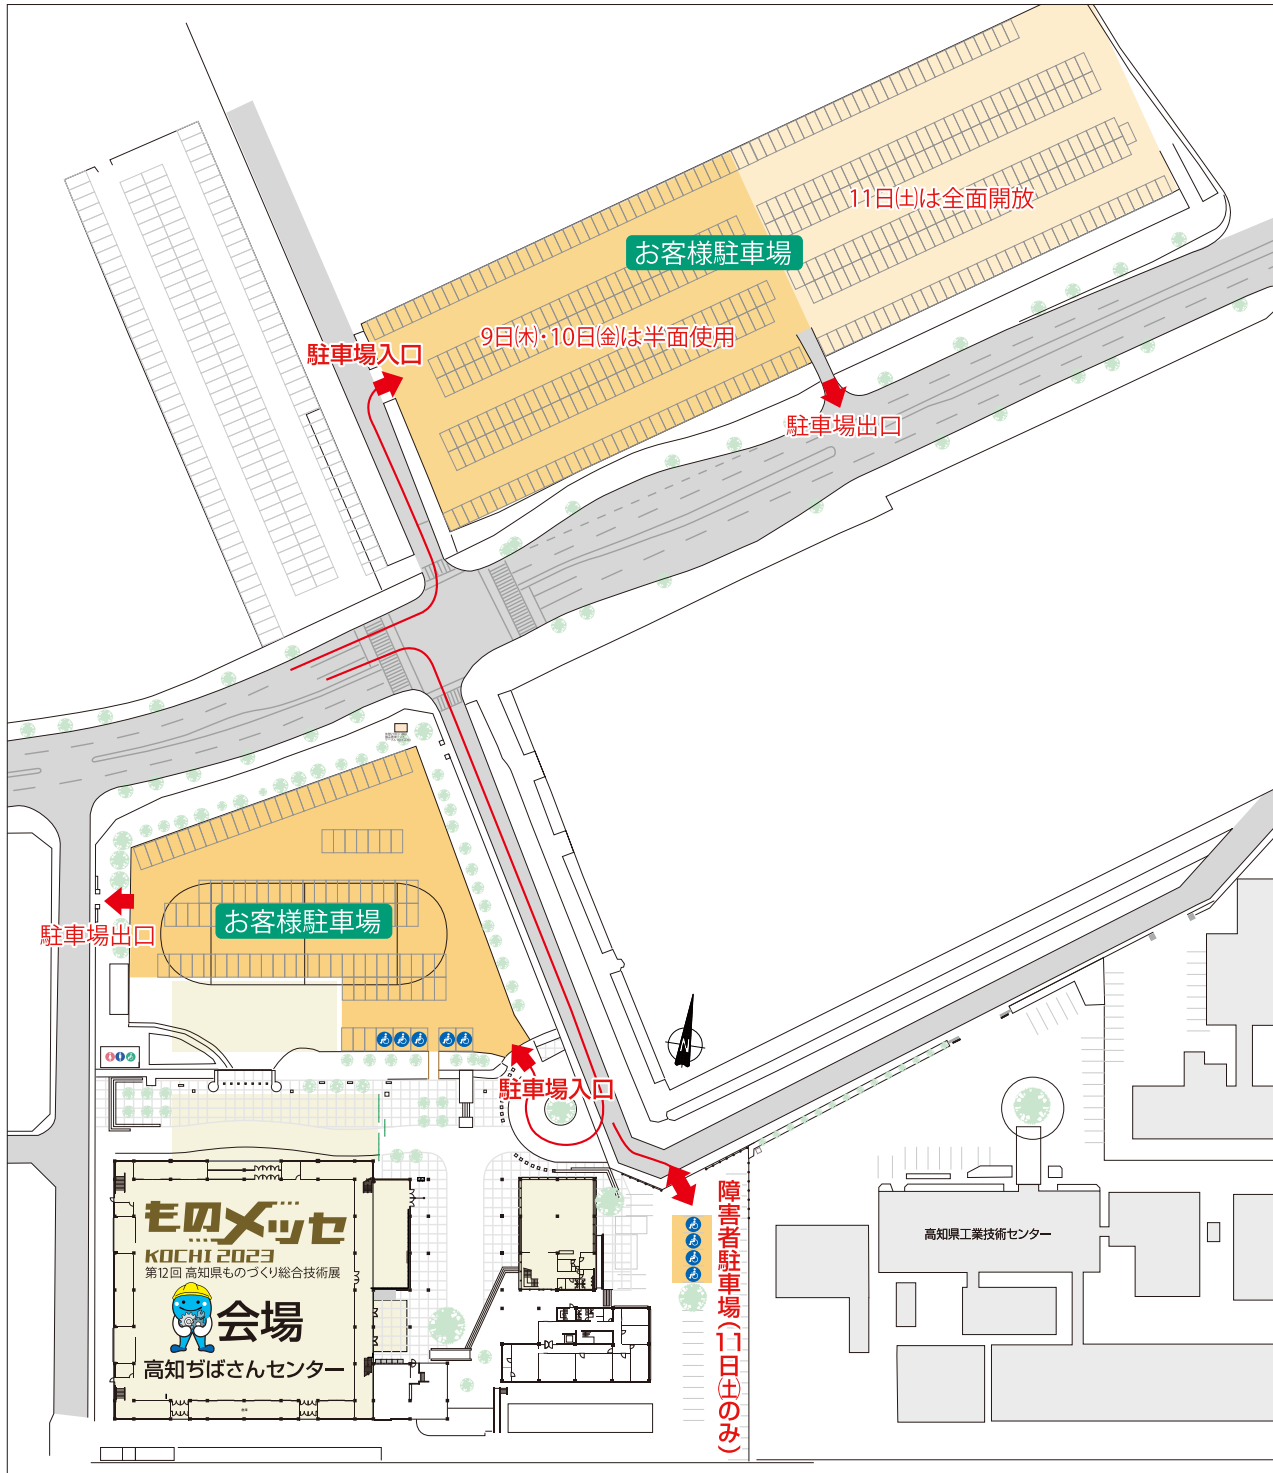

会場駐車場

セリーズ臨時駐車場

11日(土)の混雑時は会場とセリーズ臨時駐車場間の無料巡回ミニバス(臨時便)を運行します。