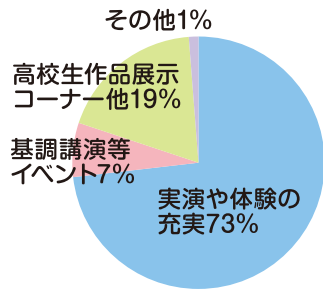

来場目的をお聞かせ下さい(複数回答可)

①企業概要、技術・製品を知りたい	872
②リクルート情報を知りたい	39
③商談	21
④その他	470
回答数	1402

この展示会で「ものづくり」に興味が出てきましたか？

①興味が出てきた	1,258
②興味が出てこなかった	76
回答数	1,334

もっと魅力ある技術展とするためにどのようなことがあればよいと思いますか？(複数回答可)

①実演や体験の充実	1,012
②基調講演等イベント	96
③高校生作品展示コーナー他	258
④その他	17
回答数	1,383

教員の方にお聞きします。学生の就職指導等の参考となりましたか。この展示会の感想をお聞かせください。

①非常に良かった	177
②良かった	130
③普通	40
④あまり良くなかった	1
⑤良くなかった	0
回答数	348

この展示会の感想をお聞かせください。

①非常に良かった	741
②良かった	488
③普通	112
④あまり良くなかった	8
⑤良くなかった	5
回答数	1,354

年齢

10代	915
20代	27
30代	93
40代	120
50代	75
60代	55
70代以上	24