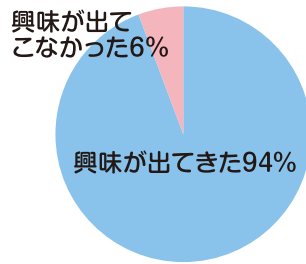

来場目的をお聞かせ下さい(複数回答可)

①企業概要、技術・製品を知りたい	872
②リクルート情報を知りたい	39
③商談	21
④その他	470
回答数	1402

この展示会で「ものづくり」に興味が出てきましたか？

①興味が出てきた	1,258
②興味が出てこなかった	76
回答数	1,334

もっと魅力ある技術展とするためにどのようなことがあればよいと思いますか？(複数回答可)

①実演や体験の充実	1,012
②基調講演等イベント	96
③高校生作品展示コーナー他	258
④その他	17
回答数	1,383

教員の方にお聞きします。学生の就職指導等の参考となりましたか。この展示会の感想をお聞かせください。

①非常に良かった	177
②良かった	130
③普通	40
④あまり良くなかった	1
⑤良くなかった	0
回答数	348

この展示会の感想をお聞かせください。

①非常に良かった	741
②良かった	488
③普通	112
④あまり良くなかった	8
⑤良くなかった	5
回答数	1,354

年齢

10代	915
20代	27
30代	93
40代	120
50代	75
60代	55
70代以上	24