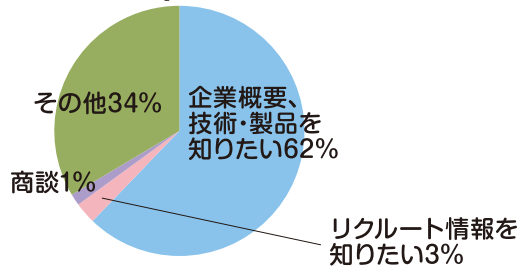

来場目的をお聞かせ下さい(複数回答可)

①企業概要、技術・製品を知りたい	872
②リクルート情報を知りたい	39
③商談	21
④その他	470
回答数	1402

この展示会で「ものづくり」に興味が出てきましたか？

①興味が出てきた	1,258
②興味が出てこなかった	76
回答数	1,334

もっと魅力ある技術展とするためにどのようなことがあればよいと思いますか？(複数回答可)

①実演や体験の充実	1,012
②基調講演等イベント	96
③高校生作品展示コーナー他	258
④その他	17
回答数	1,383

教員の方にお聞きします。学生の就職指導等の参考となりましたか。この展示会の感想をお聞かせください。

①非常に良かった	177
②良かった	130
③普通	40
④あまり良くなかった	1
⑤良くなかった	0
回答数	348

この展示会の感想をお聞かせください。

①非常に良かった	741
②良かった	488
③普通	112
④あまり良くなかった	8
⑤良くなかった	5
回答数	1,354

年齢

10代	915
20代	27
30代	93
40代	120
50代	75
60代	55
70代以上	24