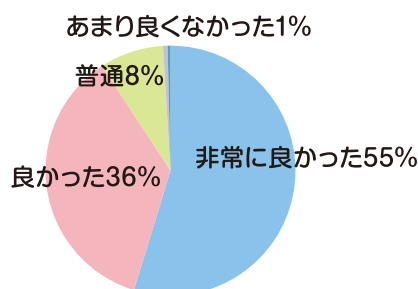

来場目的をお聞かせ下さい(複数回答可)

①企業概要、技術・製品を知りたい	872
②リクルート情報を知りたい	39
③商談	21
④その他	470
回答数	1402

この展示会で「ものづくり」に興味が出てきましたか？

①興味が出てきた	1,258
②興味が出てこなかった	76
回答数	1,334

もっと魅力ある技術展とするためにどのようなことがあればよいと思いますか？(複数回答可)

①実演や体験の充実	1,012
②基調講演等イベント	96
③高校生作品展示コーナー他	258
④その他	17
回答数	1,383

教員の方にお聞きします。学生の就職指導等の参考となりましたか。この展示会の感想をお聞かせください。

①非常に良かった	177
②良かった	130
③普通	40
④あまり良くなかった	1
⑤良くなかった	0
回答数	348

この展示会の感想をお聞かせください。

①非常に良かった	741
②良かった	488
③普通	112
④あまり良くなかった	8
⑤良くなかった	5
回答数	1,354

年齢

10代	915
20代	27
30代	93
40代	120
50代	75
60代	55
70代以上	24