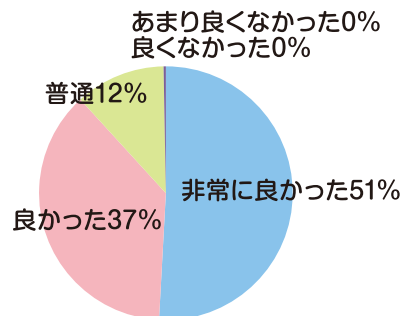

来場目的をお聞かせ下さい(複数回答可)

①企業概要、技術・製品を知りたい	872
②リクルート情報を知りたい	39
③商談	21
④その他	470
回答数	1402

この展示会で「ものづくり」に興味が出てきましたか？

①興味が出てきた	1,258
②興味が出てこなかった	76
回答数	1,334

もっと魅力ある技術展とするためにどのようなことがあればよいと思いますか？(複数回答可)

①実演や体験の充実	1,012
②基調講演等イベント	96
③高校生作品展示コーナー他	258
④その他	17
回答数	1,383

教員の方にお聞きします。学生の就職指導等の参考となりましたか。この展示会の感想をお聞かせください。

①非常に良かった	177
②良かった	130
③普通	40
④あまり良くなかった	1
⑤良くなかった	0
回答数	348

この展示会の感想をお聞かせください。

①非常に良かった	741
②良かった	488
③普通	112
④あまり良くなかった	8
⑤良くなかった	5
回答数	1,354

年齢

10代	915
20代	27
30代	93
40代	120
50代	75
60代	55
70代以上	24