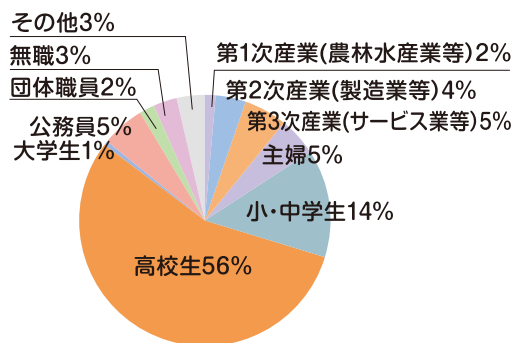

教員の方にお聞きします。学生の就職指導等の参考となりましたか。この展示会の感想をお聞かせください。

①非常に良かった	177
②良かった	130
③普通	40
④あまり良くなかった	1
⑤良くなかった	0
回答数	348

この展示会の感想をお聞かせください。

①非常に良かった	741
②良かった	488
③普通	112
④あまり良くなかった	8
⑤良くなかった	5
回答数	1,354

年齢

10代	915
20代	27
30代	93
40代	120
50代	75
60代	55
70代以上	24

回答数 1,309

どちらからいらっしゃいましたか

●高知県内

高知市	630
南国市	131
香美市	75
いの町	50
香南市	44
須崎市	42
その他	128

回答数 1,100

●県外

群馬県	2
京都府	2
香川県	1
大阪府	1
愛知県	1

回答数 49

職業

第1次産業(農林水産業等)	23
第2次産業(製造業等)	53
第3次産業(サービス業等)	75
主婦	72
小・中学生	189
高校生	772
大学生	9
公務員	76
団体職員	28
無職	42
その他	47

回答数 1,386