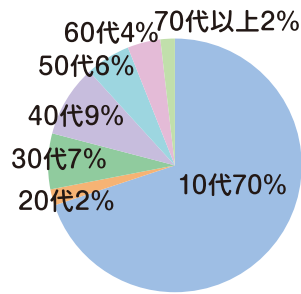

教員の方にお聞きします。学生の就職指導等の参考となりましたか。この展示会の感想をお聞かせください。

①非常に良かった	177
②良かった	130
③普通	40
④あまり良くなかった	1
⑤良くなかった	0
回答数	348

この展示会の感想をお聞かせください。

①非常に良かった	741
②良かった	488
③普通	112
④あまり良くなかった	8
⑤良くなかった	5
回答数	1,354

年齢

10代	915
20代	27
30代	93
40代	120
50代	75
60代	55
70代以上	24